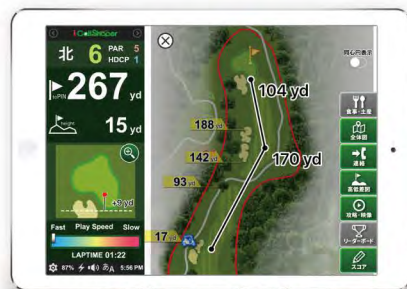

GPSによる正確な距離表示!
スコアアップ間違いなし!

iGolfShaper

撮影協力 筑紫ヶ丘ゴルフクラブ様

順位がリアルタイムで入れ替わる! リーダーボードで大盛り上がり!!

幹事様から絶大な支持!!

プロトーナメント中継
さながらの臨場感!!

ホールbyホールも見れる!! リーダーボード!

スコア・リーダーボードQRコード

スマホで
スコアを持ち帰り♪

ライバル達には
負けたくない!!

スコア入力

入力しやすいスコア画面!

スコア速報

コンペも大盛り上がり!

2点間距離表示

コースを戦略的に攻められる!

機能満載! 楽しさ倍増!

- 多言語対応
- デジタル高低差
- 距離ボイスガイド etc..
- ホール攻略
- 映像広告配信

パー以上なら花火と拍手♪